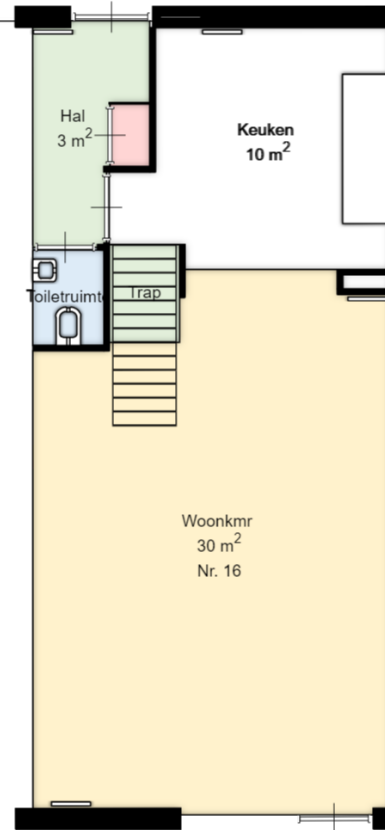

00 BEGANE GROND

Mechtildisstraat 16

3066GP ROTTERDAM

Datum	24-09-2024
Schaal	1 : 100
Clustercode	48942
OGE nummer	48942000049

LET OPI! Aan deze tekening kunnen geen rechten worden ontleend

01 EERSTE VERDIEPING