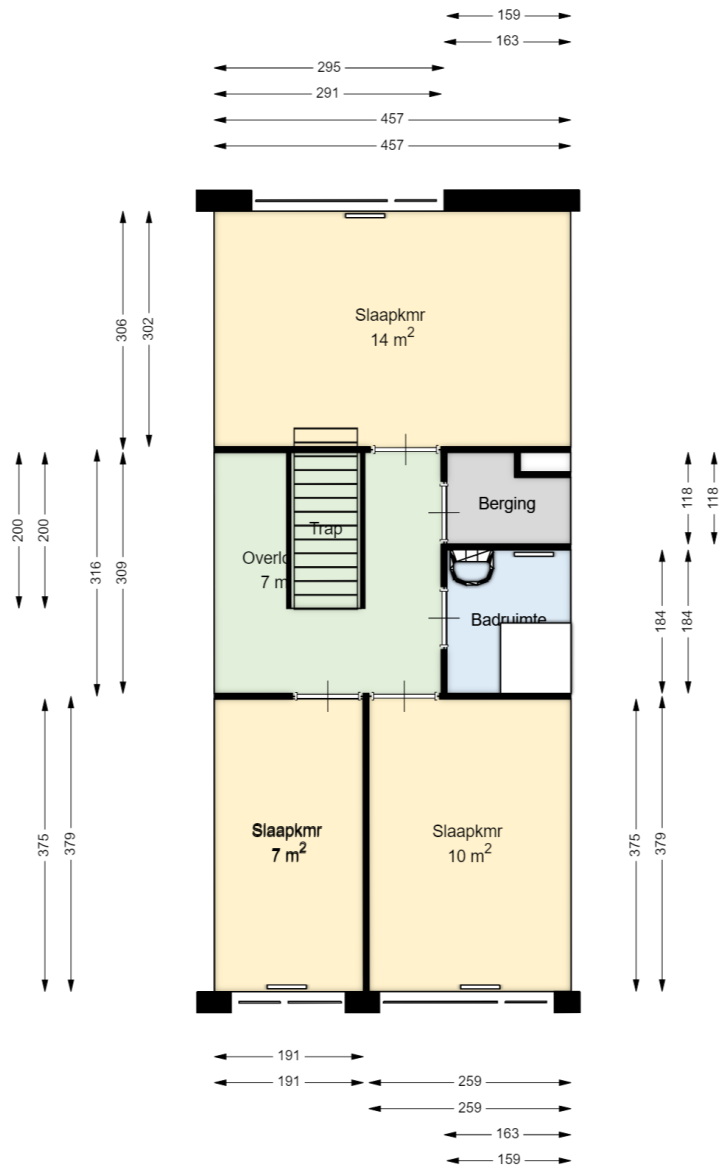

01 EERSTE VERDIEPING

Mechtildisstraat 16

3066GP ROTTERDAM

Datum	24-09-2024
Schaal	1 : 100
Clustercode	48942
OGE nummer	48942000049